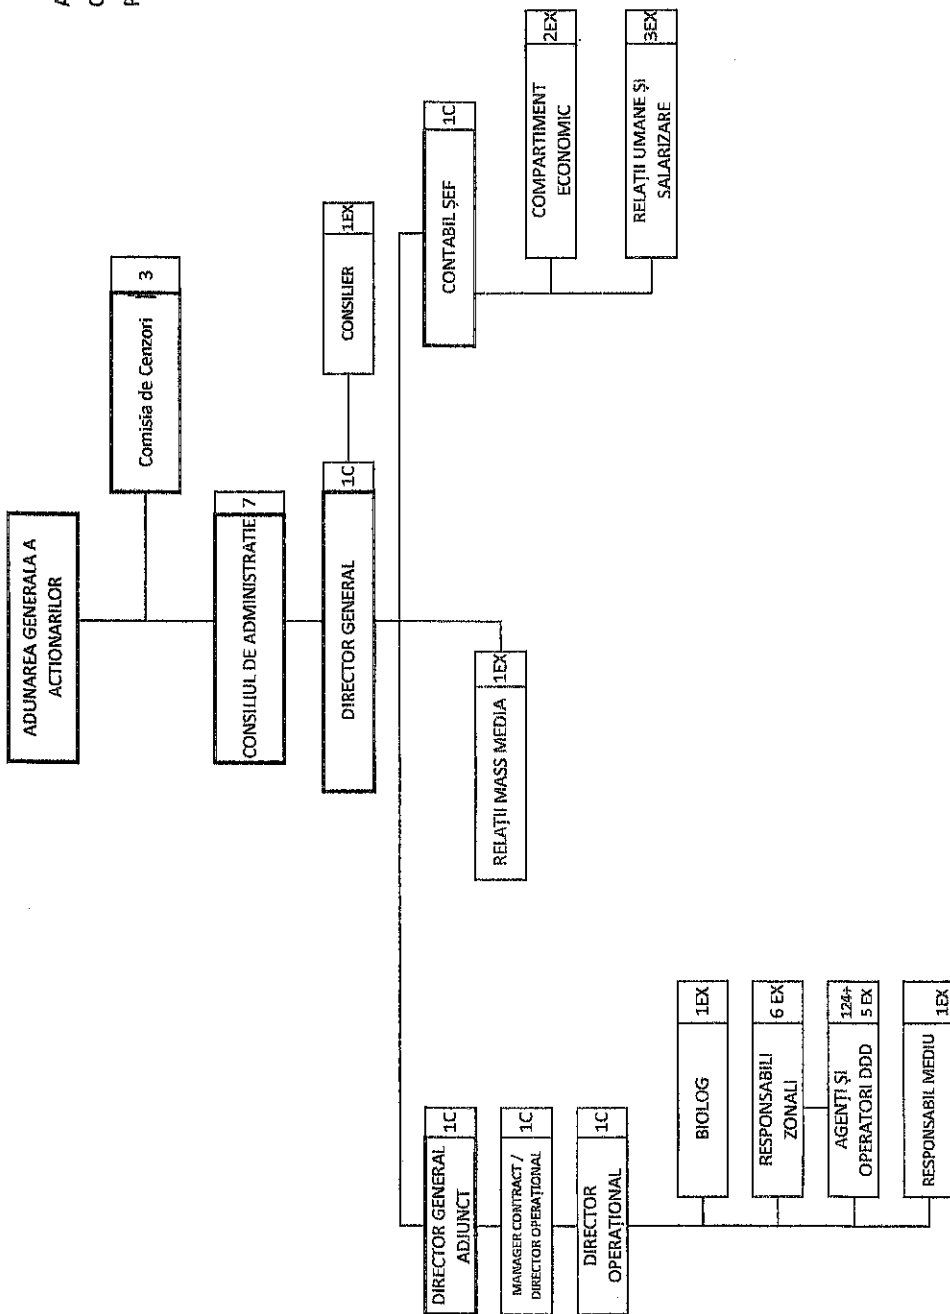

APROB,
 Consiliul de Administrație
 Președinte - FLORIN PREDA

TOTAL SALARIAȚI 148

POSTURI CONDUCERE 4

POSTURI EXECUȚIE 144